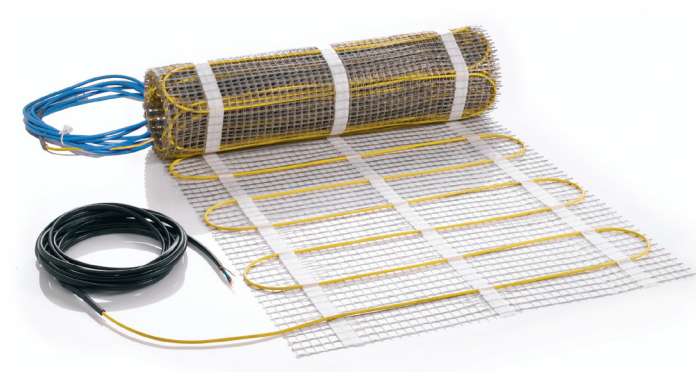

Veria Quickmat 100/150

Технические характеристики:

Ширина:	50cm
Толщина:	2,5mm
Тип кабеля:	Одножильный
Холодный конец:	2 x 3m
Сетка на клеевой основе:	да
Цвет кабеля:	желтый
Усилие на разрыв:	120Нм
Деформация:	600Нм
Материал изоляции:	PEP
Экран:	10 x 2,5mm Cu
Наружная изоляция:	PVDF
Макс. температура:	120°C
Удельная мощность:	100Вт/м ² и 150Вт/м ² при 230В
Гарантия:	12 лет
Сертифицирован:	Semko

Ассортимент:

Veria Quickmat 100Вт/м ²	Площадь укладки:	Длина x ширина:
Veria Quickmat 100, 50Вт	0,5м ²	1,0m x 0,5m
Veria Quickmat 100, 100Вт	1,0м ²	2,0m x 0,5m
Veria Quickmat 100, 150Вт	1,5м ²	3,0m x 0,5m
Veria Quickmat 100, 200Вт	2,0м ²	4,0m x 0,5m
Veria Quickmat 100, 250Вт	2,5м ²	5,0m x 0,5m
Veria Quickmat 100, 300Вт	3,0м ²	6,0m x 0,5m
Veria Quickmat 100, 350Вт	3,5м ²	7,0m x 0,5m
Veria Quickmat 100, 400Вт	4,0м ²	8,0m x 0,5m
Veria Quickmat 100, 500Вт	5,0м ²	10,0m x 0,5m
Veria Quickmat 100, 600Вт	6,0м ²	12,0m x 0,5m
Veria Quickmat 100, 700Вт	7,0м ²	14,0m x 0,5m
Veria Quickmat 100, 800Вт	8,0м ²	16,0m x 0,5m
Veria Quickmat 100, 900Вт	9,0м ²	18,0m x 0,5m
Veria Quickmat 100, 1000Вт	10,0м ²	20,0m x 0,5m

Veria Quickmat 150Вт/м ²	Площадь укладки:	Длина x ширина:
Veria Quickmat 150, 75Вт	0,5м ²	1,0m x 0,5m
Veria Quickmat 150, 150Вт	1,0м ²	2,0m x 0,5m
Veria Quickmat 150, 225Вт	1,5м ²	3,0m x 0,5m
Veria Quickmat 150, 300Вт	2,0м ²	4,0m x 0,5m
Veria Quickmat 150, 375Вт	2,5м ²	5,0m x 0,5m
Veria Quickmat 150, 450Вт	3,0м ²	6,0m x 0,5m
Veria Quickmat 150, 525Вт	3,5м ²	7,0m x 0,5m
Veria Quickmat 150, 600Вт	4,0м ²	8,0m x 0,5m
Veria Quickmat 150, 750Вт	5,0м ²	10,0m x 0,5m
Veria Quickmat 150, 900Вт	6,0м ²	12,0m x 0,5m
Veria Quickmat 150, 1050Вт	7,0м ²	14,0m x 0,5m
Veria Quickmat 150, 1200Вт	8,0м ²	16,0m x 0,5m
Veria Quickmat 150, 1350Вт	9,0м ²	18,0m x 0,5m
Veria Quickmat 150, 1500Вт	10,0м ²	20,0m x 0,5m