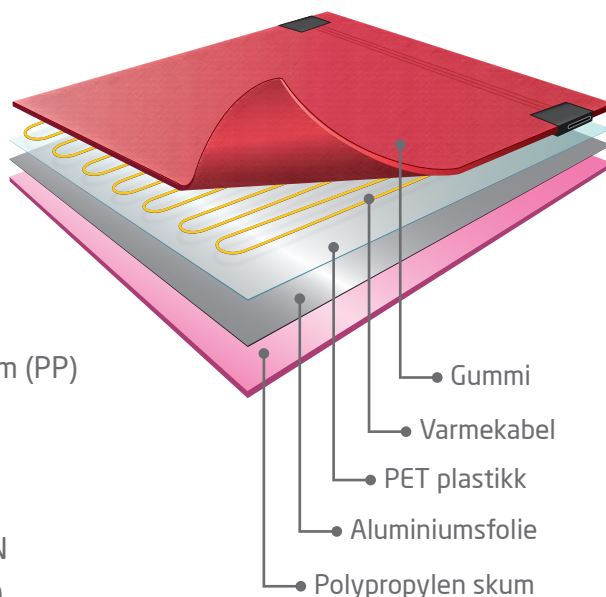

Veria Clickmat 55/100

Tekniske spesifikasjoner:

● Bredde:	100 cm
● Tykkelse:	8 mm
● Øvre lag:	Gummiblanding
● Kabel:	Skjermet 1-leder
● Plastikkduk:	50 µm Thermoplastikk polyester (PET)
● Varmedistr. folie:	20 µm aluminium
● Nederste lag:	5 mm Polypropylen foam (PP)
● IP klasse:	IPx7
● Isolasjonsverdi (µ):	8W/m ² K
● Støydempningsverdi:	17dB
● Trykkbelastningsdensitet:	<3 mm med tryk på 2kN (areal = 100 x 100 mm)
● Effekt pr. m ² :	55W/m ² og 100W/m ² ved 230V
● Garanti:	5 år
● Sertifisert av:	KEMA Keur

Produktsortiment:

Veria Clickmat	Lengde x bredde:	Areal som dekkes:	Oppvarmet areal:	Total effekt:	Total amperer:
Veria Clickmat 55	1,0m x 1,0m	1,0m ²	0,4m ²	22W	0,1A
Veria Clickmat 55	2,0m x 1,0m	2,0m ²	1,4m ²	77W	0,33A
Veria Clickmat 55	3,0m x 1,0m	3,0m ²	2,4m ²	132W	0,57A
Veria Clickmat 55	4,0m x 1,0m	4,0m ²	3,4m ²	187W	0,81A
Veria Clickmat 55	5,0m x 1,0m	5,0m ²	4,4m ²	242W	1,05A
Veria Clickmat 100	1,0m x 1,0m	1,0m ²	0,4m ²	40W	0,17A
Veria Clickmat 100	2,0m x 1,0m	2,0m ²	1,4m ²	140W	0,61A
Veria Clickmat 100	3,0m x 1,0m	3,0m ²	2,4m ²	240W	1,04A
Veria Clickmat 100	4,0m x 1,0m	4,0m ²	3,4m ²	340W	1,48A
Veria Clickmat 100	5,0m x 1,0m	5,0m ²	4,4m ²	440W	1,91A
Veria Fillermat (utfyllingsmateriale - ingen varme)	1,0m x 1,0m	1,0m ²	-	-	-
Veria Fillermat (utfyllingsmateriale - ingen varme)	2,0m x 1,0m	2,0m ²	-	-	-
Veria Fillermat (utfyllingsmateriale - ingen varme)	4,0m x 1,0m	4,0m ²	-	-	-